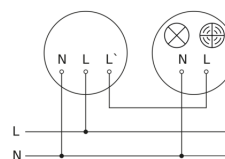

Luminaire intérieur LED à détection

RS 16 S

PMMA
EAN 4007841 008383
Réf. 008383

RS 16 S

PMMA
EAN 4007841 008383
Réf. 008383

Schéma du circuit

Schéma du circuit principal

Schéma du circuit d'interconnexion maître/maître